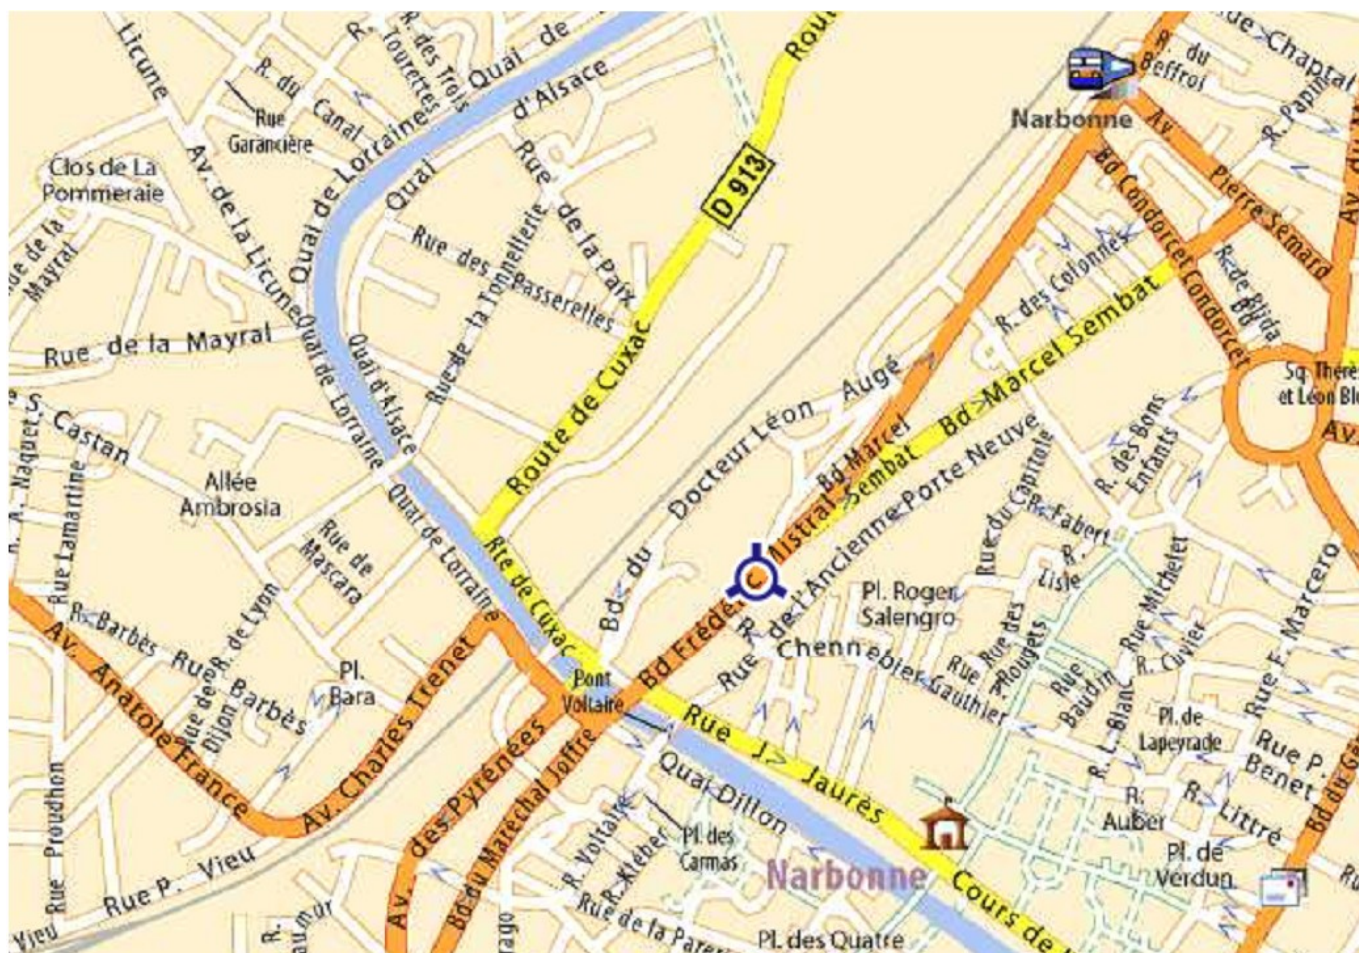

PLAN D'ACCES

Auditorium Jean EUSTACHE Médiathèque de Narbonne Esplanade André Malraux 11000 Narbonne

Compte tenu du nombre restreint de places de parking devant l'auditorium, nous vous conseillons de vous garer au parking Vinci « parking de la médiathèque »

Arriver en voiture de Nîmes/Montpellier/Carcassonne et Perpignan :

Prendre la sortie d'autoroute N°38 : « NARBONNE Sud », puis au rond point, prendre la 3ème sortie direction « Narbonne Centre ». Continuer tout droit sur l'avenue d'Espagne, l'Avenue du Général Leclerc puis le Bd du Maréchal Joffre. Passer le pont de la Concorde au dessus du «canal de la Robine ». Continuer sur le Bd Frédéric Mistral où se situe le parking et la médiathèque à 50 mètres sur la gauche. Coordonnées GPS (Lat x Long) : 43.185622, 3.000768

Arriver à pied de la gare SNCF:

La médiathèque se situe à 500m environ de la gare. Sortir de la gare et prendre à droite sur l'Av Carnot, puis Bd Frédéric Mistral.

Merci de nous confirmer votre présence à la manifestation Régionale de la Finance Solidaire et Innovations Sociales auprès d'Arima RKAKBI à apaita@airdie.org ou par téléphone au 09 72 12 57 31